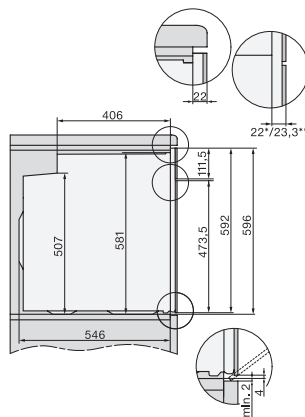

H 2467 B ACTIVE

Sütő

– modern design, hálózatra kapcsolás, PerfectClean és FlexiClip kihúzható sín.

EAN: 4002516622017 / Anyagszám: 12144230 / Régi anyagszám: 22246704D

Műszaki adatok	
Sütőtér térfogata (l)	76
Behelyezési szintek száma	5
Behelyezési szintek száma, 1. sütőtér	5
Behelyezési szintek száma, 2. sütőtér	5
Behelyezési szintek jelölése	•
Sütőtér megvilágítása	1 Halogén-Spot
Hőmérsékletek (°C)	30–300
Hőmérséklet min. (°C)	30
Hőmérséklet max. (°C)	300
Fülkeszélesség, min. (mm)	560
Fülkeszélesség, max. (mm)	568
Fülkemagasság, min. (mm)	590
Fülkemagasság, max. (mm)	595
Fülkemélység (mm)	550
Készülék szélessége (mm)	595
Készülék magassága (mm)	596
Készülék mélysége (mm)	568
Súly (kg)	42,0
Teljes teljesítményigény (kW)	3,50
Feszültség (V)	220-240
Frekvencia (Hz)	50
Biztosíték (A)	16
Fázisok száma	1
Csatlakozókábel hálózati csatlakozóval	•
Elektromos kábel hossza (m)	1,50
Világítóeszköz cseréje	Ügyfél
Mellékelt tartozékok	
Sütőtepsi PerfectClean bevonattal	1
Univerzális tepsi PerfectClean bevonattal	1
Sütőrács	1
FlexiClip teljesen kihúzható sín (pár)	1
Kivehető tartórács (pár)	1

### Sütő

– modern design, hálózatra kapcsolás, PerfectClean és FlexiClip kihúzható sín.

installation H7000 XL, installation drawing

side view H7000 XL, installation drawings

built-in H7000 XL, installation drawing

H226x-1B/BP/E/EP/I/IP, H2x6xB/BP, H7x6xB/BP/BPX, installation drawings

side view H7000 XL build-under, installation drawing

H2465B, H2465BP, H2466B, H2466BP, H2467B, H2467BP, H2468B, H2468BP, installation drawings