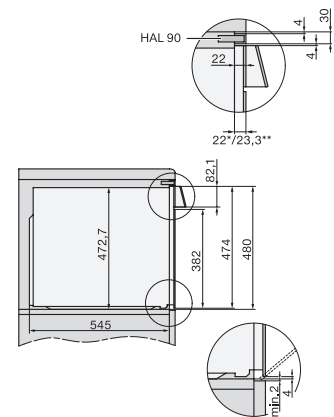

H 7890 BP

90 cm széles sütő

– kombinálható design, húsmaghőmérő tűvel és BrillantLight funkcióval.

EAN: 4002516133230 / Anyagszám: 11106120 / Régi anyagszám: 22789045D

Fülkeszélesség, max. (mm)	860
Fülkemagasság, min. (mm)	517
Fülkemagasság, max. (mm)	517
Fülkemélység (mm)	550
Készülék szélessége (mm)	895
Készülék magassága (mm)	478
Készülék mélysége (mm)	568
Súly (kg)	74,0
Teljes teljesítményigény (kW)	5,60
Feszültség (V)	220-240
Frekvencia (Hz)	50
Biztosíték (A)	16
Fázisok száma	3
Elektromos kábel hossza (m)	1,80
Világítóeszköz cseréje	Ügyfélszolgálat

H 7890 BP

90 cm széles sütő

– kombinálható design, húsmaghőmérő túvel és BrillantLight funkcióval.

built-in H7000 90, installation drawing

built-in H7000 90 build-under, installation drawing

installation H7000 90, installation drawing

H7890BP, installation drawings

side view H7000 90, installation drawing

side view H7000 90 build-under, installation drawings