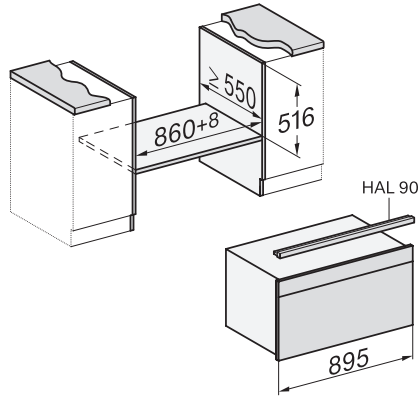

H 7890 BP

90 cm széles sütő

– kombinálható design, húsmaghőmérő tűvel és BrillantLight funkcióval.

EAN: 4002516133230 / Anyagszám: 11106120 / Régi anyagszám: 22789045D

Fülkeszélesség, max. (mm)	860
Fülkemagasság, min. (mm)	517
Fülkemagasság, max. (mm)	517
Fülkemélység (mm)	550
Készülék szélessége (mm)	895
Készülék magassága (mm)	478
Készülék mélysége (mm)	568
Súly (kg)	74,0
Teljes teljesítményigény (kW)	5,60
Feszültség (V)	220-240
Frekvencia (Hz)	50
Biztosíték (A)	16
Fázisok száma	3
Elektromos kábel hossza (m)	1,80
Világítóeszköz cseréje	Ügyfélszolgálat

H 7890 BP

90 cm széles sütő

– kombinálható design, húsmaghőmérő túvel és BrillantLight funkcióval.

built-in H7000 90, installation drawing

built-in H7000 90 build-under, installation drawing

installation H7000 90, installation drawing