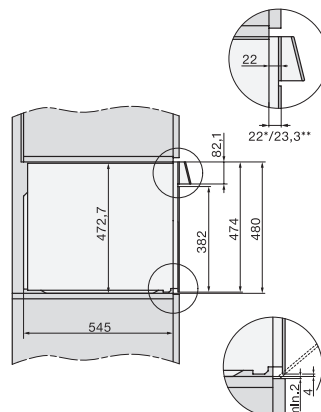

H 7890 BP

90 cm széles sütő

– kombinálható design, húsmaghőmérő tűvel és BrillantLight funkcióval.

EAN: 4002516133230 / Anyagszám: 11106120 / Régi anyagszám: 22789045D

Fülkeszélesség, max. (mm)	860
Fülkemagasság, min. (mm)	517
Fülkemagasság, max. (mm)	517
Fülkemélység (mm)	550
Készülék szélessége (mm)	895
Készülék magassága (mm)	478
Készülék mélysége (mm)	568
Súly (kg)	74,0
Teljes teljesítményigény (kW)	5,60
Feszültség (V)	220-240
Frekvencia (Hz)	50
Biztosíték (A)	16
Fázisok száma	3
Elektromos kábel hossza (m)	1,80
Világítóeszköz cseréje	Ügyfélszolgálat

H 7890 BP

90 cm széles sütő

– kombinálható design, húsmaghőmérő túvel és BrillantLight funkcióval.

built-in H7000 90, installation drawing

built-in H7000 90 build-under, installation drawing

installation H7000 90, installation drawing

H7890BP, installation drawings

side view H7000 90, installation drawing

side view H7000 90 build-under, installation drawings