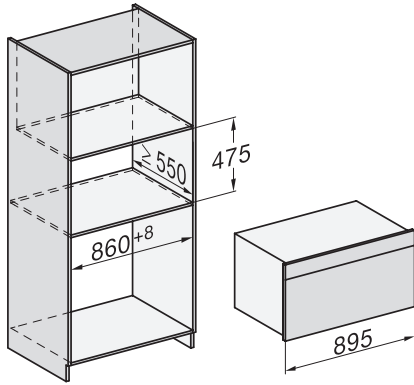

H 7890 BP

90 cm széles sütő

– kombinálható design, húsmaghőmérő tűvel és BrillantLight funkcióval.

EAN: 4002516133230 / Anyagszám: 11106120 / Régi anyagszám: 22789045D

Fülkeszélesség, max. (mm)	860
Fülkemagasság, min. (mm)	517
Fülkemagasság, max. (mm)	517
Fülkemélység (mm)	550
Készülék szélessége (mm)	895
Készülék magassága (mm)	478
Készülék mélysége (mm)	568
Súly (kg)	74,0
Teljes teljesítményigény (kW)	5,60
Feszültség (V)	220-240
Frekvencia (Hz)	50
Biztosíték (A)	16
Fázisok száma	3
Elektromos kábel hossza (m)	1,80
Világítóeszköz cseréje	Ügyfélszolgálat

H 7890 BP

90 cm széles sütő

– kombinálható design, húsmaghőmérő túvel és BrillantLight funkcióval.

built-in H7000 90, installation drawing

built-in H7000 90 build-under, installation drawing

installation H7000 90, installation drawing