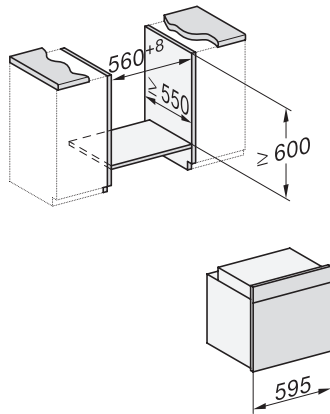

H 7464 BPX

Fogantyú nélküli sütő

– tökéletesen kombinálható design, húsmaghőmérő tüllel és LED-világítással.

installation H7000 XL, installation drawing

side view H7000 XL, installation drawings

built-in H7000 XL, installation drawing

H226x-1B/BP/E/EP/I/IP, H2x6xB/BP, H7x6xB/BP/BPX, H2x6xB, installation drawings

H226x-1B/BP/E/EP/I/IP, H2760B/BP, H28x0B/BP, H7x40BM/BMX, H7x6xB/BP/BPX, installation drawings

side view H7000 XL build-under, installation drawing