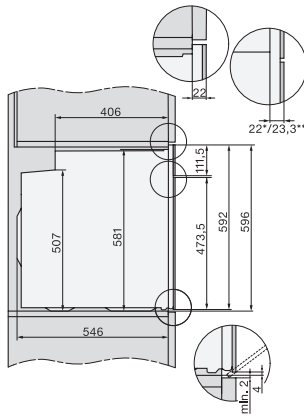

H 7464 BPX

Fogantyú nélküli sütő

– tökéletesen kombinálható design, húsmaghőmérő tüllel és LED-világítással.

installation H7000 XL, installation drawing

side view H7000 XL, installation drawings

built-in H7000 XL, installation drawing

H226x-1B/BP/E/EP/I/IP, H2x6xB/BP, H7x6xB/BP/BPX, H2x6xB, installation drawings

H226x-1B/BP/E/EP/I/IP, H2760B/BP, H28x0B/BP, H7x40BM/BMX, H7x6xB/BP/BPX, installation drawings

side view H7000 XL build-under, installation drawing