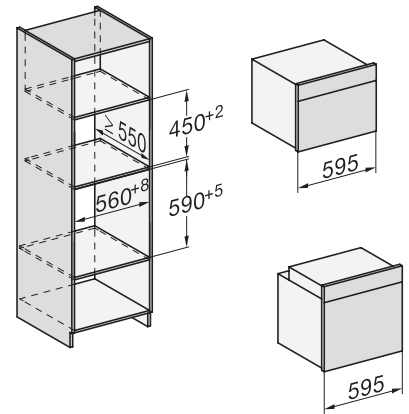

H 7464 BPX

Fogantyú nélküli sütő

– tökéletesen kombinálható design, húsmaghőmérő tüllel és LED-világítással.

installation H7000 XL, installation drawing

side view H7000 XL, installation drawings

built-in H7000 XL, installation drawing

H226x-1B/BP/E/EP/I/IP, H2x6xB/BP, H7x6xB/BP/BPX, H2x6xB, installation drawings

H226x-1B/BP/E/EP/I/IP, H2760B/BP, H28x0B/BP, H7x40BM/BMX, H7x6xB/BP/BPX, installation drawings

side view H7000 XL build-under, installation drawing