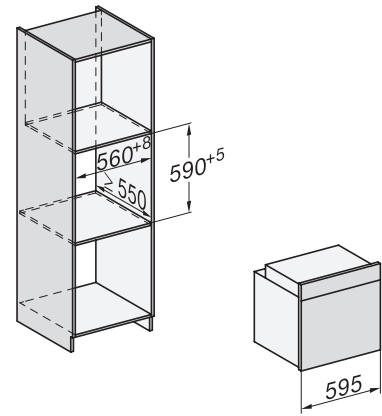

H 7464 BPX

Fogantyú nélküli sütő

– tökéletesen kombinálható design, húsmaghőmérő tüllel és LED-világítással.

installation H7000 XL, installation drawing

side view H7000 XL, installation drawings

built-in H7000 XL, installation drawing

H226x-1B/BP/E/EP/I/IP, H2x6xB/BP, H7x6xB/BP/BPX, H2x6xB, installation drawings

H226x-1B/BP/E/EP/I/IP, H2760B/BP, H28x0B/BP, H7x40BM/BMX, H7x6xB/BP/BPX, installation drawings

side view H7000 XL build-under, installation drawing