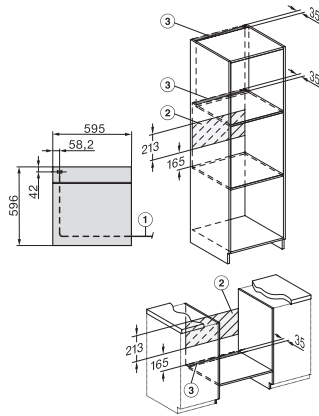

H 7464 BPX

Fogantyú nélküli sütő

– tökéletesen kombinálható design, húsmaghőmérő tüllel és LED-világítással.

EAN: 4002516132899 / Anyagszám: 11105780 / Régi anyagszám: 22746465D

Hatékonyság és fenntarthatóság	
Energiahatékonysági osztály (A+++ – D)	A+
Automatikus maradék hő-hasznosítás	•
Teljesítményfelvétel kikapcsolt üzemmódban (W)	0,5
Teljesítményfelvétel Stand-by üzemmódban (W)	1,0
Teljesítményfelvétel hálózatzérelt készenléti üzemmódban (W)	2,0
Időtartam a készenléti üzemmódba történő automatikus kapcsolásig (perc)	20
Időtartam a hálózatzérelt készenléti üzemmódba történő automatikus kapcsolásig (perc)	20
Időtartam a kikapcsolt üzemmódba történő automatikus kapcsolásig (perc)	20
Ápolási kényelem	
Pirolitikus tisztítás	•
Katalizátor	•
Lehajtható grillfűtőtest	•
CleanGlass-ajtó	•
Biztonság	
Készülék hűtő rendszer hűvös előlappal	•
Biztonsági kikapcsolás	•
Üzembehelyezési zár	•
Ajtóreteszelés pirolízis-üzemmódban	•
Billentőzár	•
Műszaki adatok	
Sütőtér térfogata (l)	76
Behelyezési szintek száma	5
Behelyezési szintek száma, 1. sütőtér	5
Behelyezési szintek száma, 2. sütőtér	5
Behelyezési szintek jelölése	•
Sütőtér megvilágítása	1 LED-Spot
Hőmérsékletek (°C)	30–300
Hőmérséklet min. (°C)	30
Hőmérséklet max. (°C)	300
Fülkeszélesség, min. (mm)	560
Fülkeszélesség, max. (mm)	568
Fülkemagasság, min. (mm)	590
Fülkemagasság, max. (mm)	595
Fülkemélység (mm)	550
Készülék szélessége (mm)	595
Készülék magassága (mm)	596
Készülék mélysége (mm)	568
Súly (kg)	47,0
Teljes teljesítményigény (kW)	3,60
Feszültség (V)	220-240
Frekvencia (Hz)	50
Biztosíték (A)	16
Fázisok száma	1
Csatlakozókábel hálózati csatlakozóval	•
Elektromos kábel hossza (m)	1,50
Világítóeszköz cseréje	Ügyfélszolgálat

H 7464 BPX

Fogantyú nélküli sütő

– tökéletesen kombinálható design, húsmaghőmérő tüllel és LED-világítással.

installation H7000 XL, installation drawing

side view H7000 XL, installation drawings

built-in H7000 XL, installation drawing