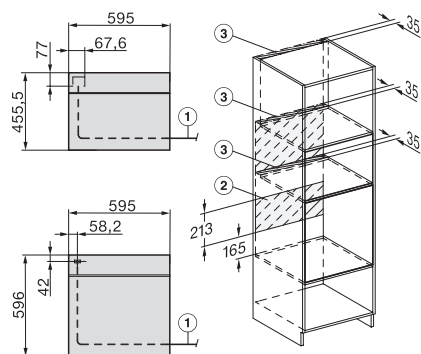

side view H7000 BM build-under, installation drawings

H2xxx-1 B/BP/E/VP, H7xxx B/BP/BM/BMX, installation drawings

H 7440 BM

Mikrohullámú üzemmóddal kombinált sütő

tökéletesen kombinálható design automatikus programokkal és kombi üzemmódokkal.

H2xxx-1 B/BP/E/I/IP, H7xxx B/BP/BM/BMX, installation drawings