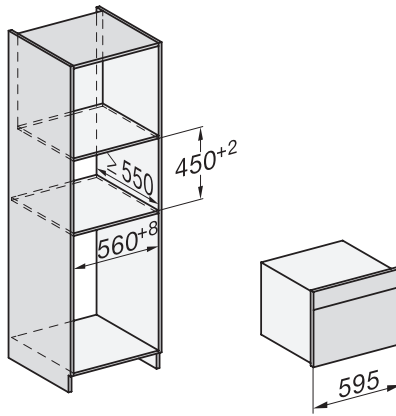

H 7440 BM

Mikrohullámú üzemmóddal kombinált sütő

tökéletesen kombinálható design automatikus programokkal és kombi üzemmódokkal.

side view H7000 BM, installation drawings

built-in H7000 BM, installation drawing